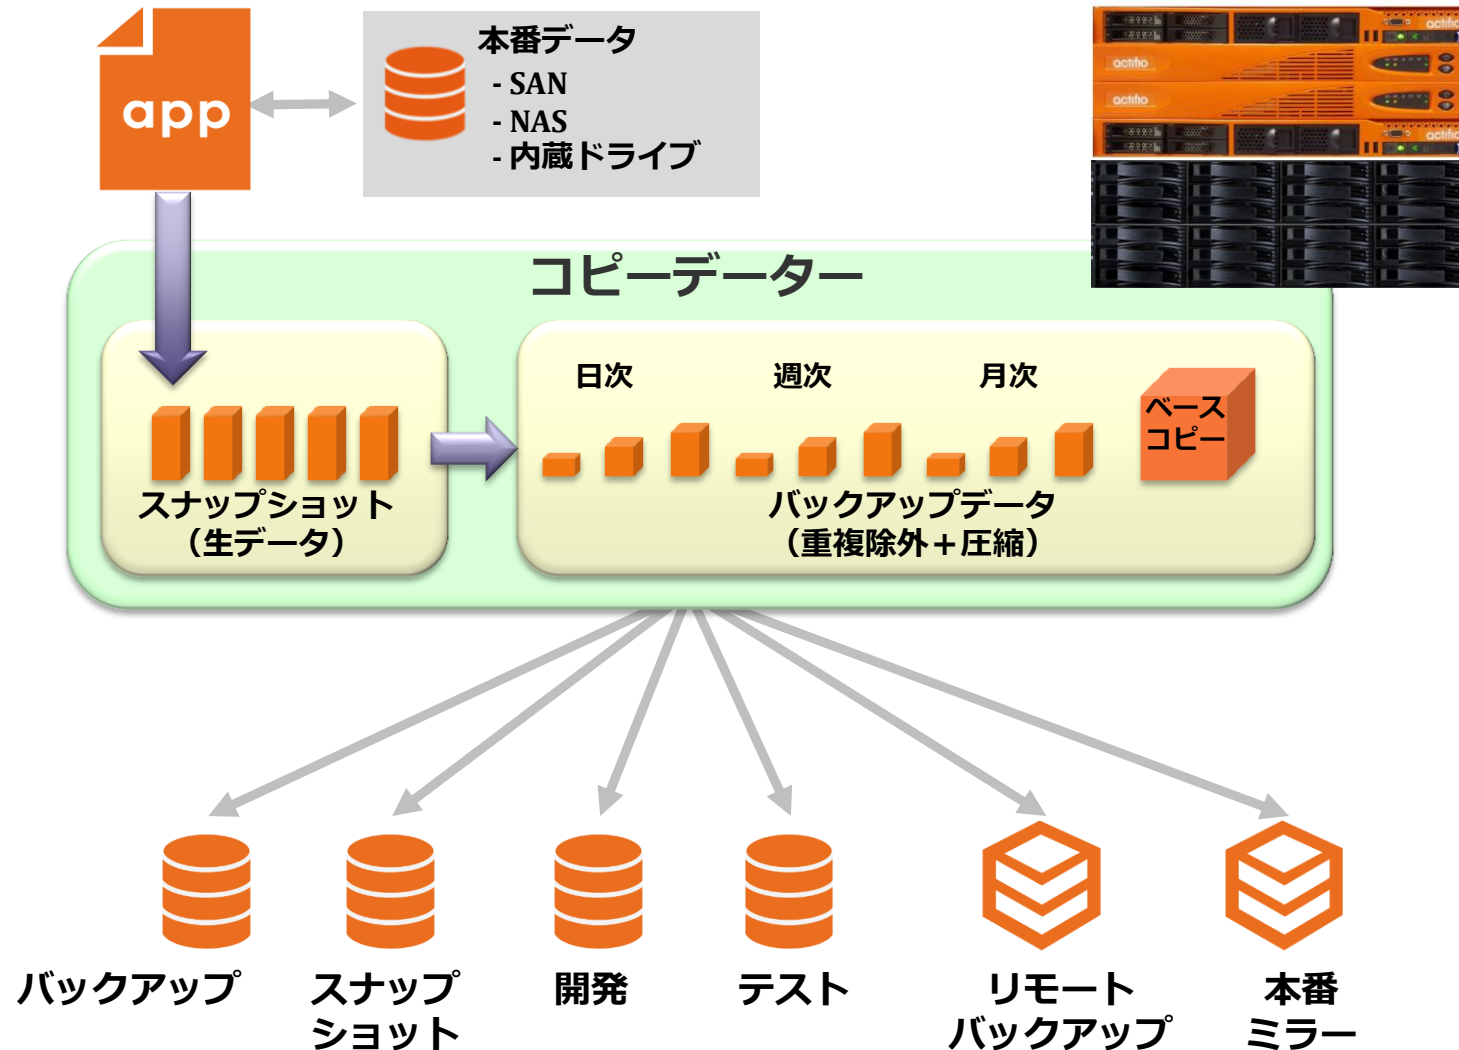

Actifio CDS™

アクティフィオ ジャパン株式会社

高峰 康

Actifio CDS コピーデータストレージ

1. 前回から変更されたブロックを取得。

2. 重複除外して効率的にデータを保存

3. 仮想コピーデータは即座に利用可能

アプリケーション単位でデータを取得

LAN接続
(Out-of-Band)

ファイバチャネル接続
(In-Band)

『即時データ再現』 と 『長期保存』

効率よく転送、即座に復旧

ローカルサイト

変更ブロックを取込む
(ゼロ・バックアップ
ウィンドウ)

データの仮想コピーイメージを
即座にマウント (ゼロ・リストア
ウィンドウ)

必要に応じて
データを再現

ユニークなデータのみを格納
(ストレージ領域を有効に活用)

リモートサイト

事業継続のための
増分リストア

データの仮想コピーイ
メージを即座にマウント
(ゼロ・リストアウィ
ンドウ)

必要に応じて
データを再現

ユニークなデータブロックを
一度だけ転送

- ゼロ・バックアップウィンドウ、ゼロ・リストアウィンドウ
- サイト間のネットワーク帯域を7割削減
- データ保護と業務継続のためのコストを半分以下に削減

- VMware 環境の VM に対応
- DedupPool サイズ 8TB (重複除外後のデータ)
 - **50 VMs (100 VMDKs) に対応**
- MDL (Managed Data License):保護対象データ容量
 - **SKY 1台あたり 5TB ~ 15TB**
- 最大 15 台のSKYを1台のCDSとペアリング
- 次リリースでは機能とラインナップの拡充を予定