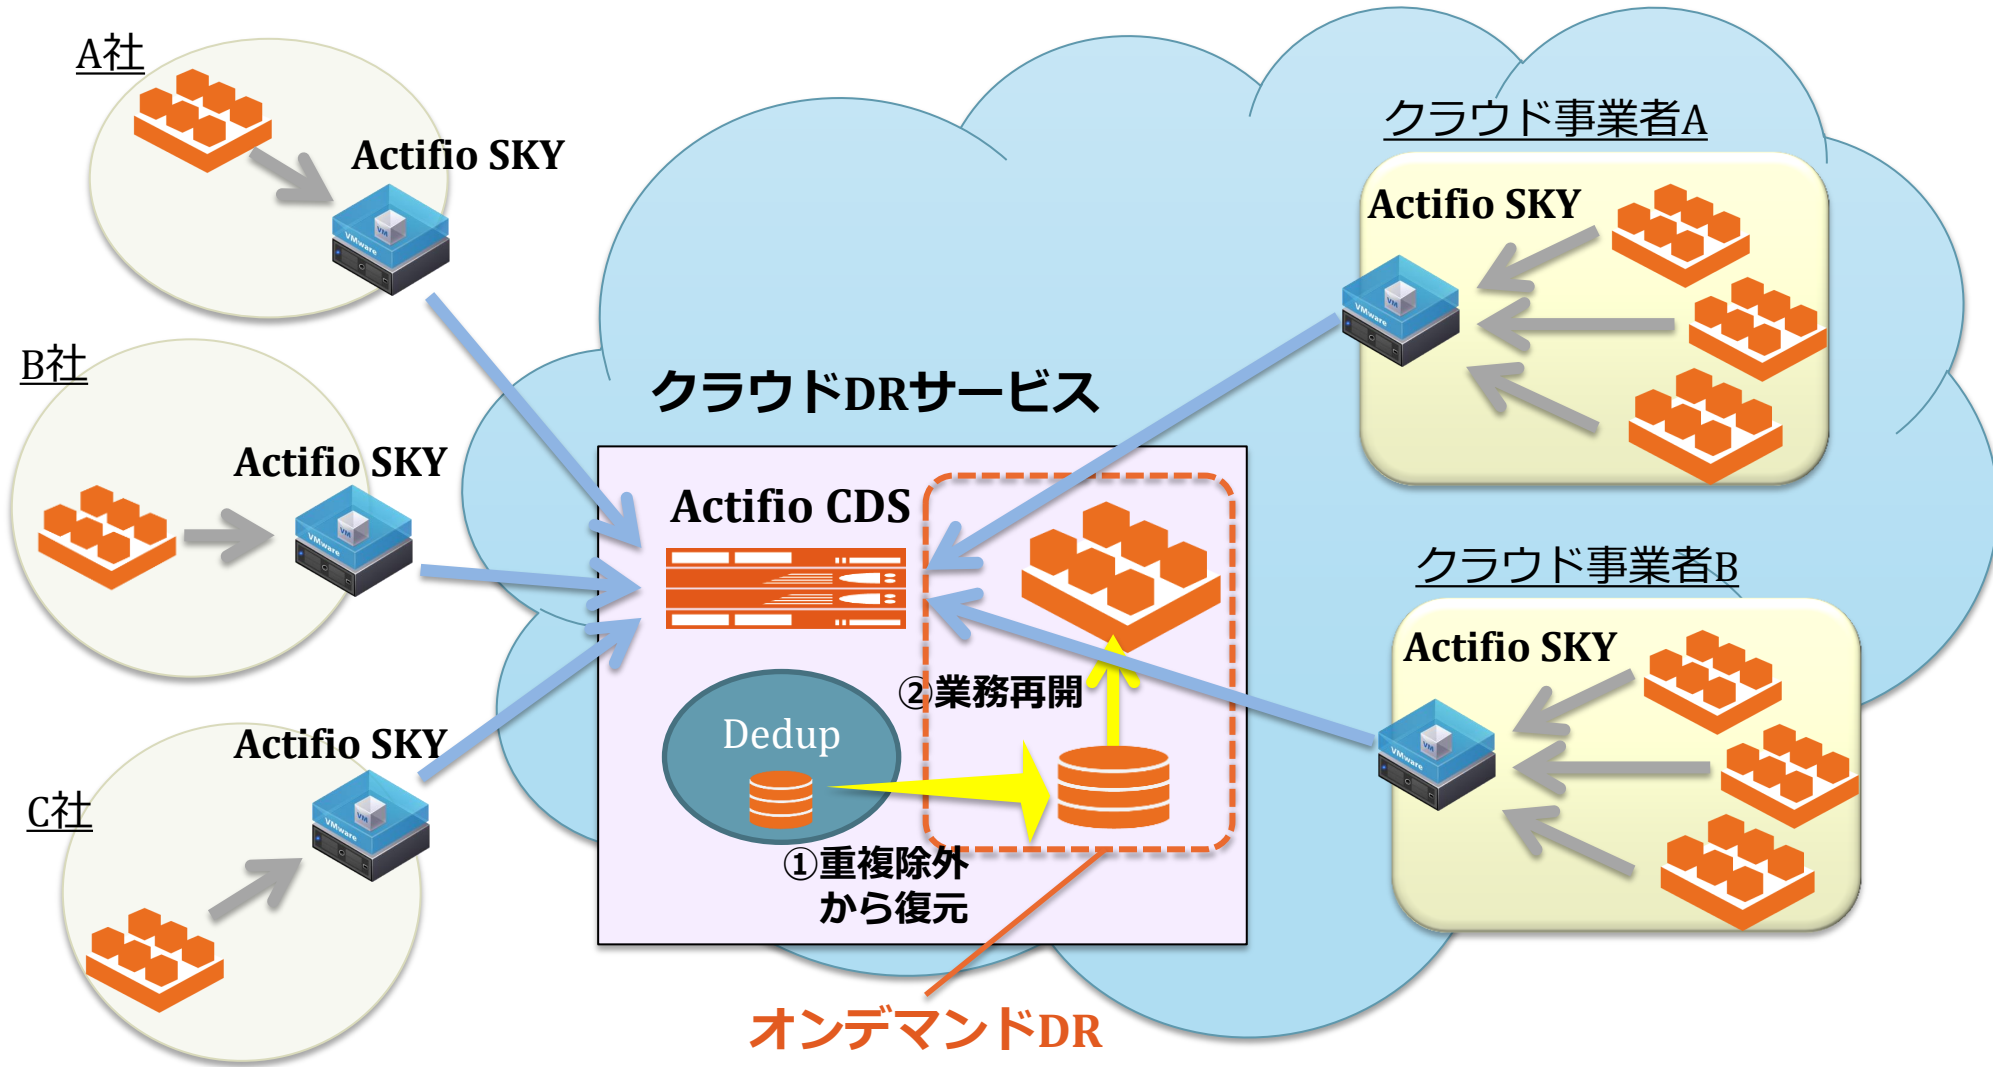

LAN接続
(Out-of-Band)

ファイバチャネル接続
(In-Band)

『即時データ再現』 と 『長期保存』

効率よく転送、即座に復旧

ローカルサイト

変更ブロックを取込む
(ゼロ・バックアップ
ウィンドウ)

データの仮想コピーイメージを
即座にマウント (ゼロ・リストア
ウィンドウ)

必要に応じて
データを再現

ユニークなデータのみを格納
(ストレージ領域を有効に活用)

リモートサイト

事業継続のための
増分リストア

データの仮想コピーイ
メージを即座にマウント
(ゼロ・リストアウィ
ンドウ)

必要に応じて
データを再現

ユニークなデータブロックを
一度だけ転送

- ゼロ・バックアップウィンドウ、ゼロ・リストアウィンドウ
- サイト間のネットワーク帯域を7割削減
- データ保護と業務継続のためのコストを半分以下に削減

Actifio SKY™

Actifio SKY の特徴

- 機能的にはCDSのサブセット版
- ソフトウェア・アプリケーション
 - VMware ESX サーバー上で動作する仮想アプリケーション
- CDS（物理アプリケーション）と組み合わせて利用
- 中小規模サイト向けのDRソリューション

Actifio SKY - グローバルなデータ保護

Actifio SKY を使ったクラウドDRサービス

Actifio SKY

- VMware 環境の VM に対応
- DedupPool サイズ 8TB (重複除外後のデータ)
 - **50 VMs (100 VMDKs) に対応**
- MDL (Managed Data License):保護対象データ容量
 - **SKY 1台あたり 5TB ~ 15TB**
- 最大 15 台のSKYを1台のCDSとペアリング
- 次リリースでは機能とラインナップの拡充を予定