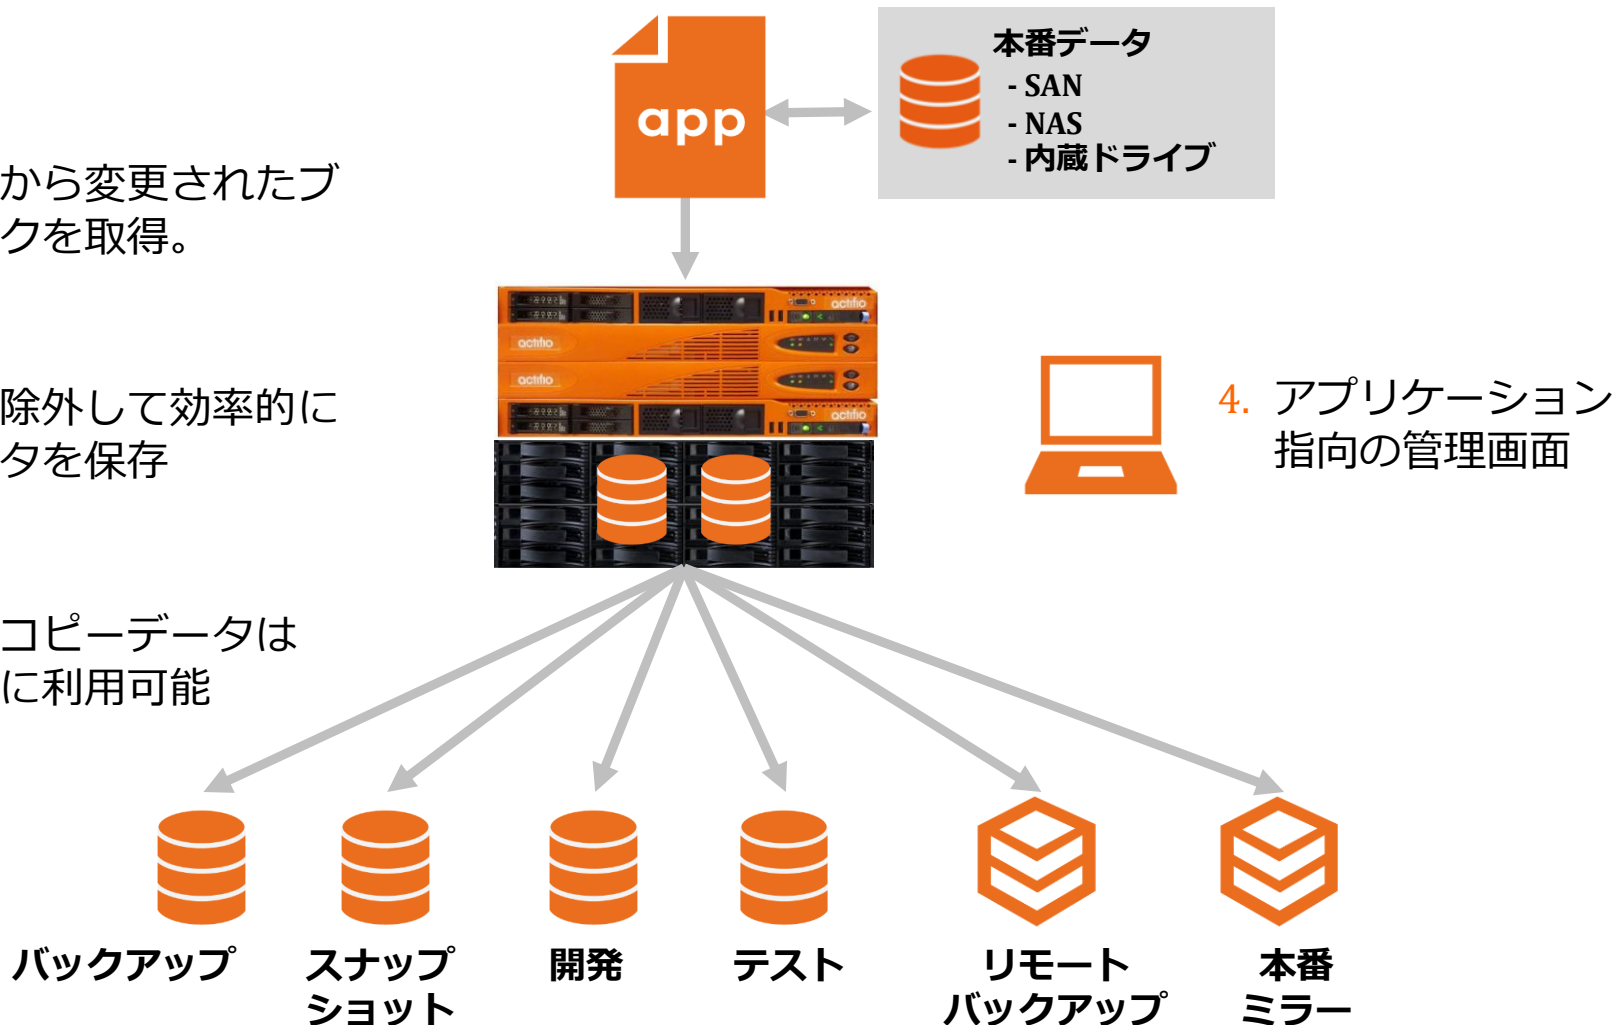

Actifio CDS™

アクティフィオ ジャパン株式会社

高峰 康

Actifio CDS コピーデータストレージ

1. 前回から変更されたブロックを取得。

2. 重複除外して効率的にデータを保存

3. 仮想コピーデータは即座に利用可能

アプリケーション単位でデータを取得

LAN接続
(Out-of-Band)

ファイバチャネル接続
(In-Band)

『即時データ再現』 と 『長期保存』

効率よく転送、即座に復旧

ローカルサイト

変更ブロックを取込む
(ゼロ・バックアップ
ウィンドウ)

データの仮想コピーイメージを
即座にマウント (ゼロ・リストア
ウィンドウ)

必要に応じて
データを再現

ユニークなデータのみを格納
(ストレージ領域を有効に活用)

リモートサイト

事業継続のための
増分リストア

データの仮想コピーイ
メージを即座にマウント
(ゼロ・リストアウィ
ンドウ)

必要に応じて
データを再現

ユニークなデータブロックを
一度だけ転送

- ゼロ・バックアップウィンドウ、ゼロ・リストアウィンドウ
- サイト間のネットワーク帯域を7割削減
- データ保護と業務継続のためのコストを半分以下に削減

- VMware 環境の VM に対応
- DedupPool サイズ 8TB (重複除外後のデータ)
 - **50 VMs (100 VMDKs) に対応**
- MDL (Managed Data License):保護対象データ容量
 - **SKY 1台あたり 5TB ~ 15TB**
- 最大 15 台のSKYを1台のCDSとペアリング
- 次リリースでは機能とラインナップの拡充を予定