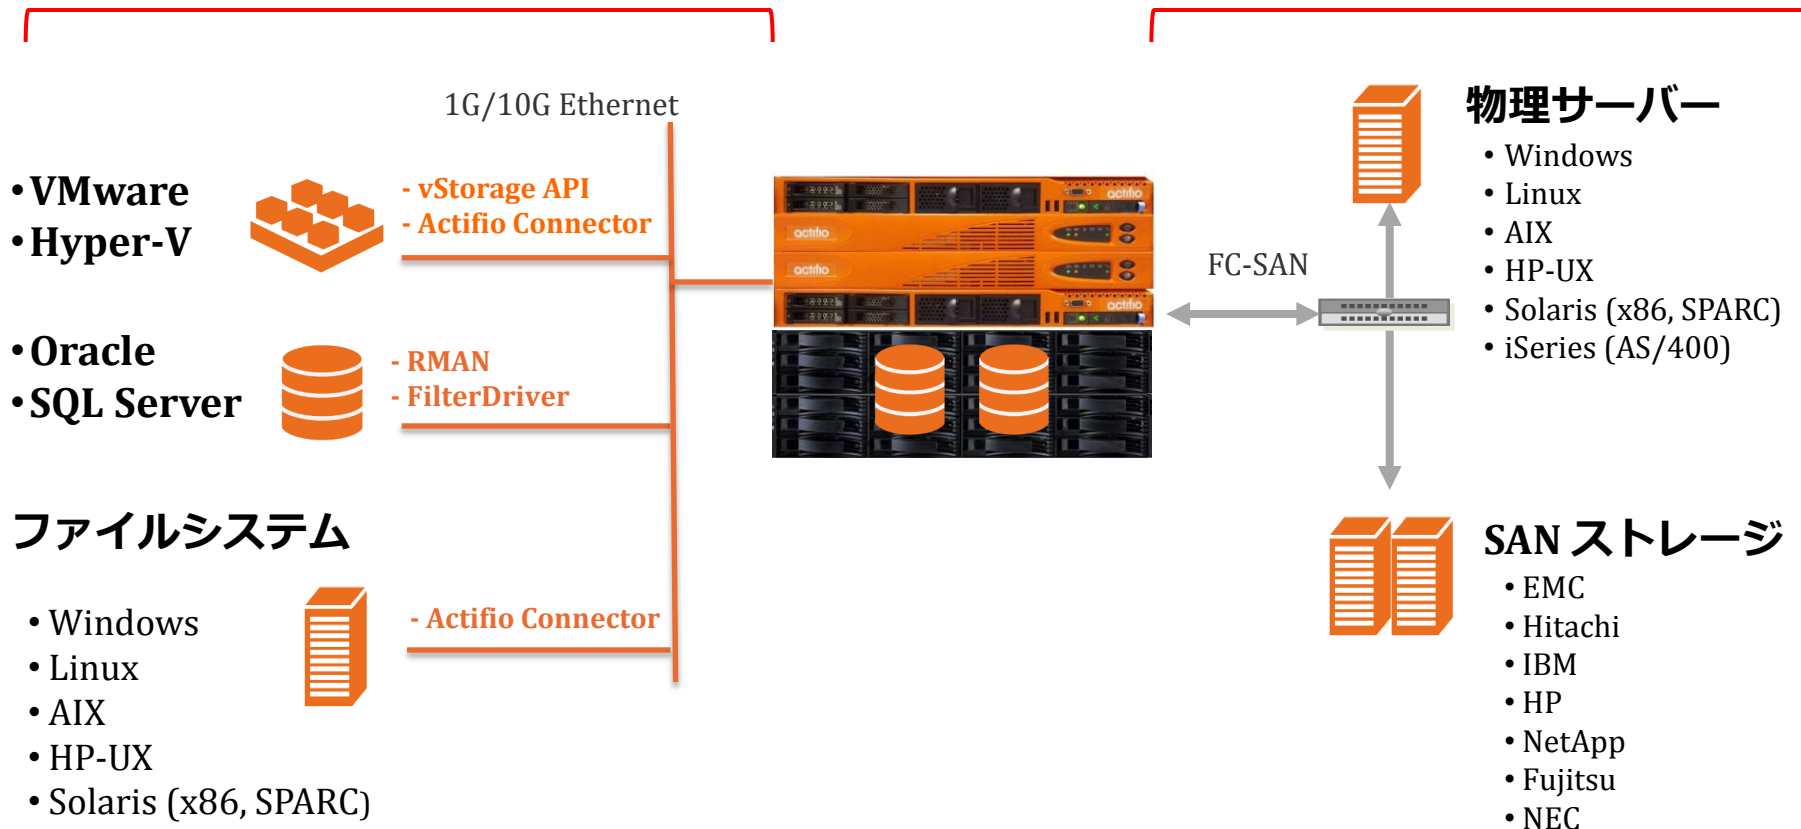

Actifio CDS™

アクティフィオ ジャパン株式会社

高峰 康

Actifio CDS コピーデータストレージ

1. 前回から変更されたブロックを取得。

2. 重複除外して効率的にデータを保存

3. 仮想コピーデータは即座に利用可能

アプリケーション単位でデータを取得

LAN接続
(Out-of-Band)

ファイバチャネル接続
(In-Band)

『即時データ再現』 と 『長期保存』

効率よく転送、即座に復旧

ローカルサイト

変更ブロックを取込む
(ゼロ・バックアップ
ウィンドウ)

データの仮想コピーイメージを
即座にマウント (ゼロ・リストア
ウィンドウ)

必要に応じて
データを再現

ユニークなデータのみを格納
(ストレージ領域を有効に活用)

リモートサイト

事業継続のための
増分リストア

データの仮想コピーイ
メージを即座にマウント
(ゼロ・リストアウィ
ンドウ)

必要に応じて
データを再現

ユニークなデータブロックを
一度だけ転送

- ゼロ・バックアップウィンドウ、ゼロ・リストアウィンドウ
- サイト間のネットワーク帯域を7割削減
- データ保護と業務継続のためのコストを半分以下に削減

Actifio SKY™

Actifio SKY の特徴

- 機能的にはCDSのサブセット版
- ソフトウェア・アプリケーション
 - VMware ESX サーバー上で動作する仮想アプリケーション
- CDS（物理アプリケーション）と組み合わせて利用
- 中小規模サイト向けのDRソリューション

Actifio SKY - グローバルなデータ保護

Actifio SKY を使ったクラウドDRサービス

Actifio SKY