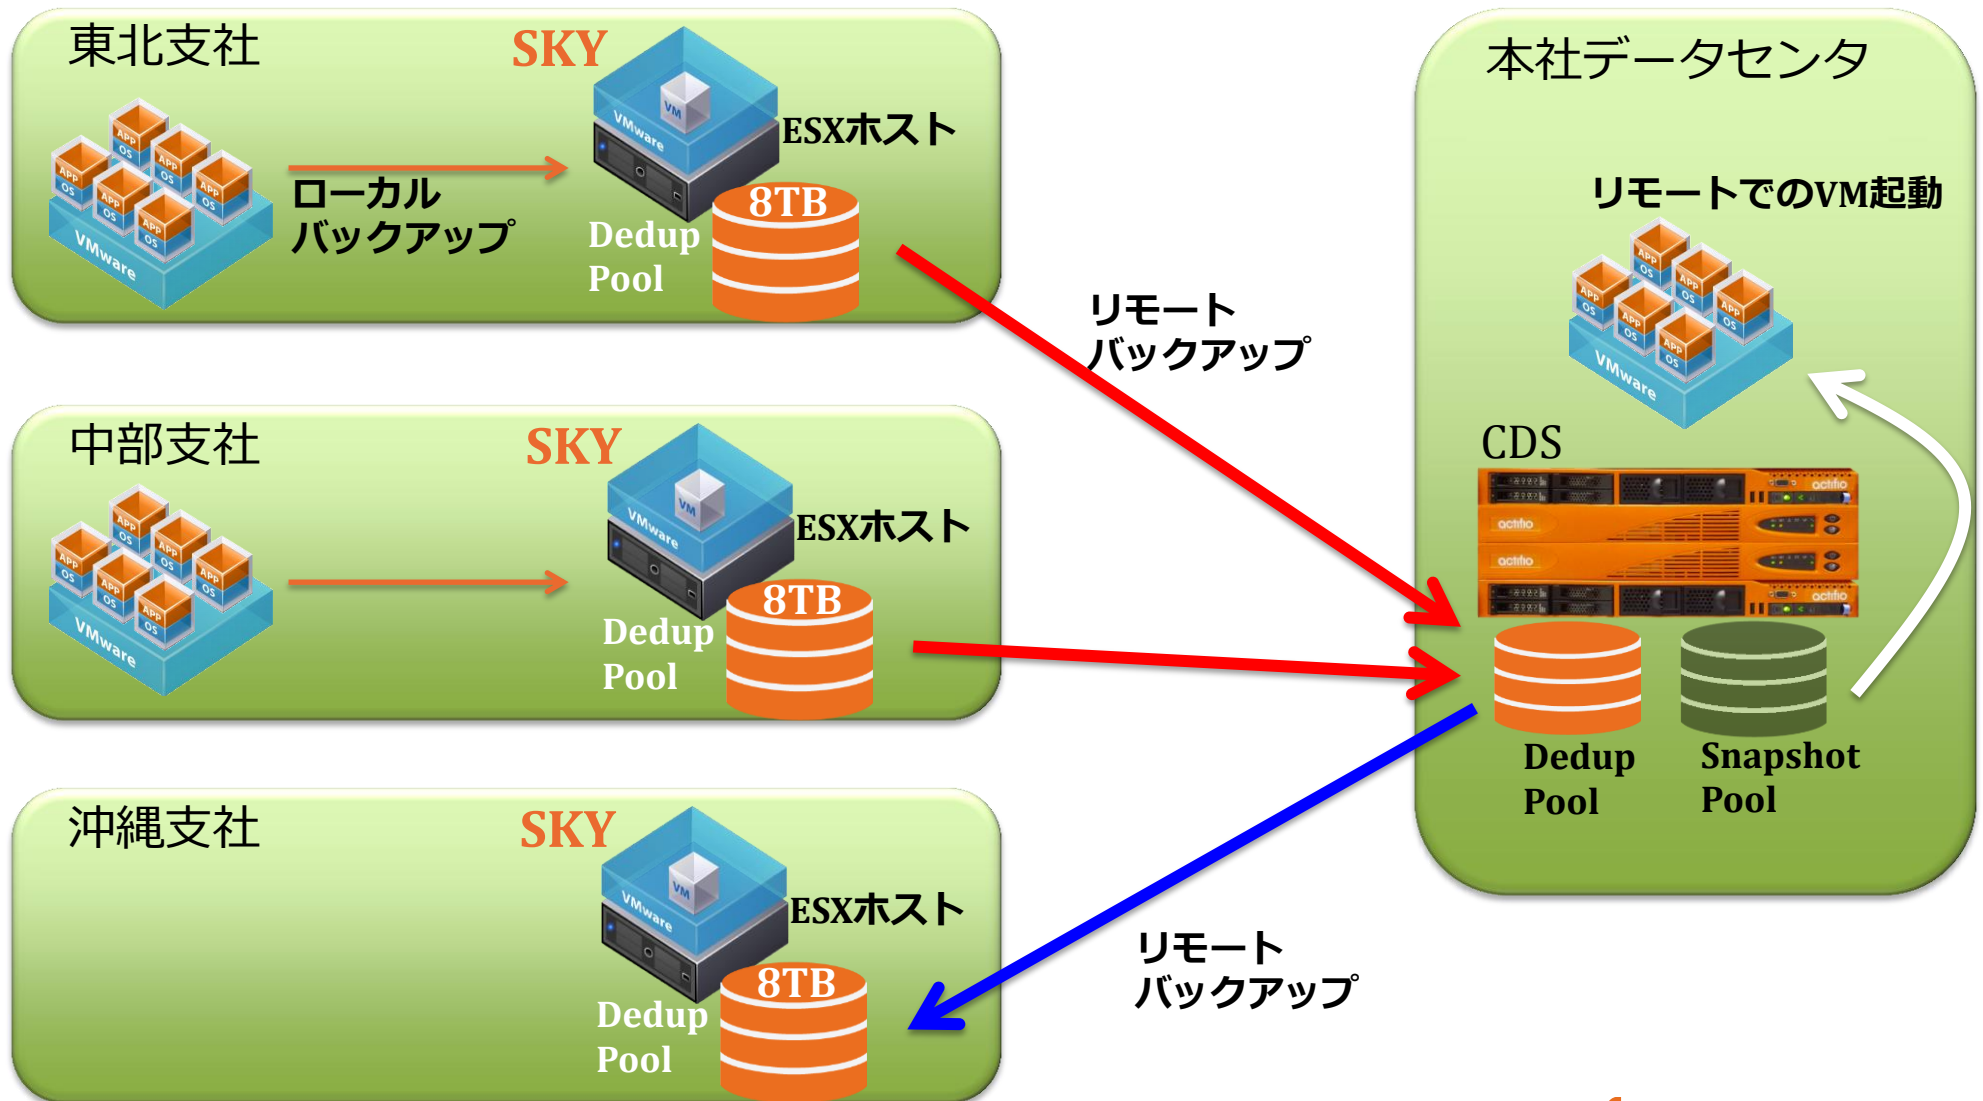

LAN接続
(Out-of-Band)

ファイバチャネル接続
(In-Band)

『即時データ再現』 と 『長期保存』

効率よく転送、即座に復旧

ローカルサイト

変更ブロックを取込む
(ゼロ・バックアップ
ウィンドウ)

データの仮想コピーイメージを
即座にマウント (ゼロ・リストア
ウィンドウ)

必要に応じて
データを再現

ユニークなデータのみを格納
(ストレージ領域を有効に活用)

リモートサイト

事業継続のための
増分リストア

データの仮想コピーイ
メージを即座にマウント
(ゼロ・リストアウィ
ンドウ)

必要に応じて
データを再現

ユニークなデータブロックを
一度だけ転送

- ゼロ・バックアップウィンドウ、ゼロ・リストアウィンドウ
- サイト間のネットワーク帯域を7割削減
- データ保護と業務継続のためのコストを半分以下に削減

Actifio SKY™

Actifio SKY の特徴

- 機能的にはCDSのサブセット版
- ソフトウェア・アプリケーション
 - VMware ESX サーバー上で動作する仮想アプリケーション
- CDS（物理アプリケーション）と組み合わせて利用
- 中小規模サイト向けのDRソリューション

Actifio SKY - グローバルなデータ保護

Actifio SKY を使ったクラウドDRサービス

Actifio SKY

- VMware 環境の VM に対応
- DedupPool サイズ 8TB (重複除外後のデータ)
 - **50 VMs (100 VMDKs) に対応**
- MDL (Managed Data License):保護対象データ容量
 - **SKY 1台あたり 5TB ~ 15TB**
- 最大 15 台のSKYを1台のCDSとペアリング
- 次リリースでは機能とラインナップの拡充を予定